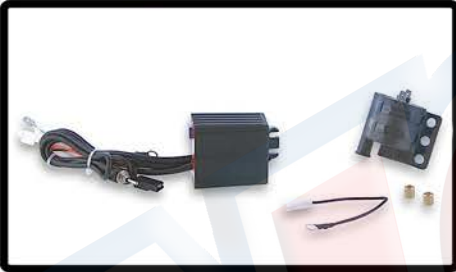

Stator Plate

VS19254 Aprilia Mana 850

Lambda Probe

VS19292 Aprilia RSV4 1000 - Mana 850
 VS19292 Moto Guzzi 1200,1400

Neutral Light Switch

MC16017 Neutral Light Switch - Minarelli AM6

**Malossi CDI & HT Coil Set
With Switchable Rev Limiter**
0655012791 Minarelli AM6
0655012791 Derbi 50 (EBE050-EBS050-D50BO)