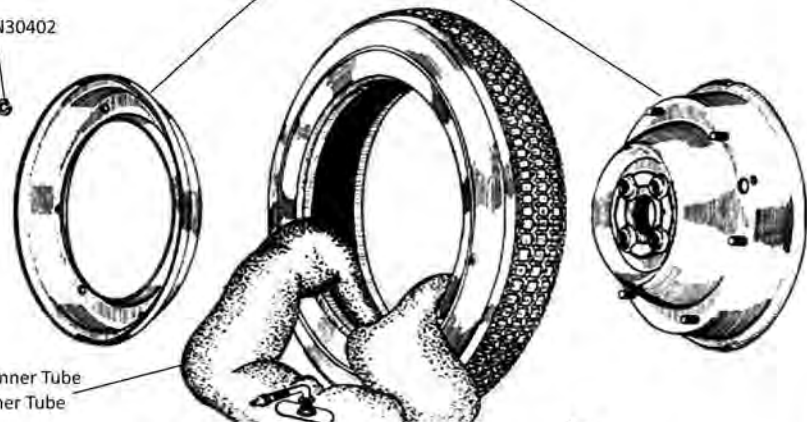

VN30004 VN30402