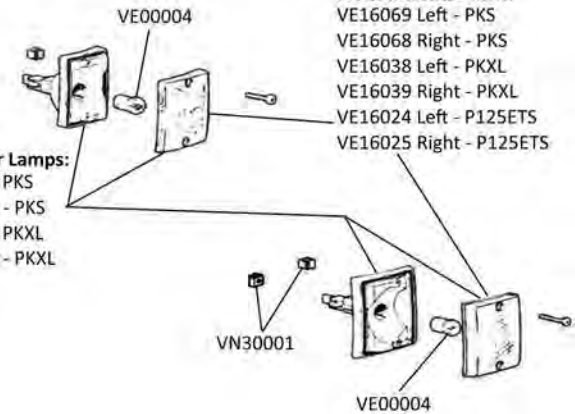

Rear Indicator Lamps:
VE16113 Left - PKS
VE16112 Right - PKS
VE16076 Left - PKXL
VE16075 Right - PKXL

Front Indicator Lamps:
VE16108 Left - PKS
VE16109 Right - PKS
VE16074 Left - PKXL
VE16073 Right - PKXL