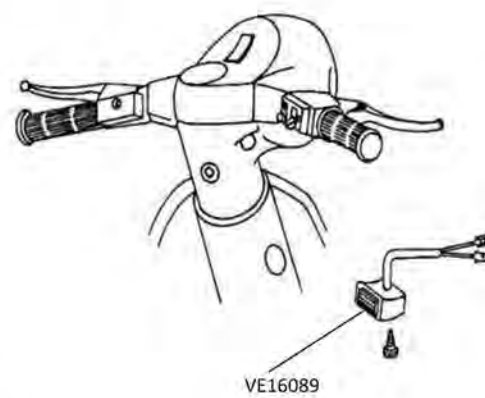

**PKS, PKXL
P125ETS**

Rear Indicator Lens:
VE16067 Left - PKS
VE16066 Right - PKS
VE16040 Left - PKXL
VE16039 Right - PKXL
VE16094 Left - P125ETS
VE16095 Right - P125ETS

Rear Indicator Lamps:
VE16113 Left - PKS
VE16112 Right - PKS
VE16076 Left - PKXL
VE16075 Right - PKXL

Front Indicator Lamps:
VE16108 Left - PKS
VE16109 Right - PKS
VE16074 Left - PKXL
VE16073 Right - PKXL

Front Indicator Lens:
VE16069 Left - PKS
VE16068 Right - PKS
VE16038 Left - PKXL
VE16039 Right - PKXL
VE16024 Left - P125ETS
VE16025 Right - P125ETS

AC 3 Terminal
VE16012
VE16105 Ceab Italy
VE16181 Ducati Energia
AC-DC 5 Terminal A A G +B Earth
VE16011
VS18233 Ceab Italy
AC-DC 5 Terminal G G +B C Earth
VE16111
VE16192 Ceab Italy

VE16035 6 Wire AC
VE16137 3 Wire DC

VE16013 3 Pin AC
VE16106 3 Pin AC - Italian
VE16014 4 Pin DC

VE16057 AC
VE16138 DC