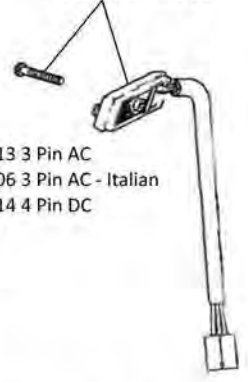

VE16035 6 Wire AC
VE16137 3 Wire DC

VE16013 3 Pin AC
VE16106 3 Pin AC - Italian
VE16014 4 Pin DC