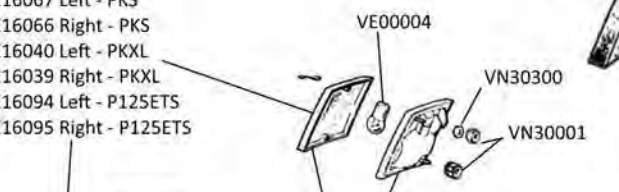

**PK Rear**

**PK Rear Dampers:**  
 VE00505 Standard - Black  
 VE00528 Sports - Red & White

**PKS, PKXL  
P125ETS**

**Rear Indicator Lens:**  
VE16067 Left - PKS  
VE16066 Right - PKS  
VE16040 Left - PKXL  
VE16039 Right - PKXL  
VE16094 Left - P125ETS  
VE16095 Right - P125ETS